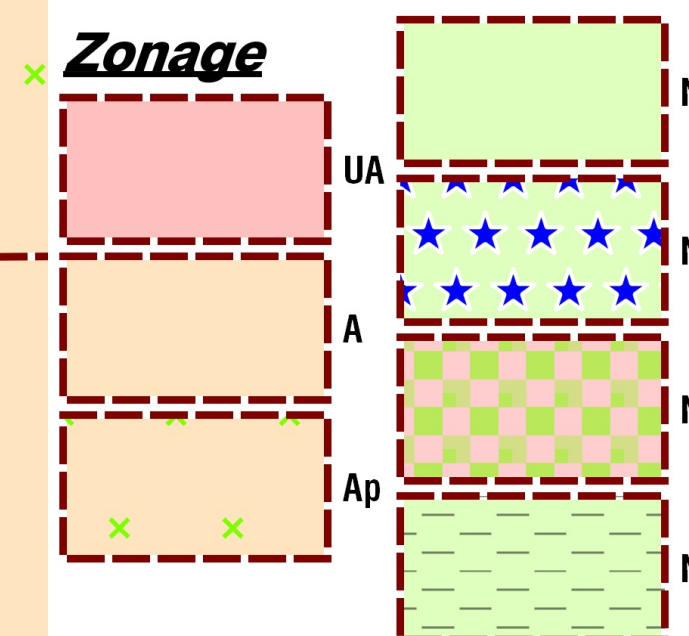

LÉGENDE

- Limites communales
- Limites des zones**
- Espaces Boisés Classés
- Eléments remarquables L151-19
- Risques connus
- Emplacements Réservés

1 Stationnement	Mairie de Belleau	200
2 Accès à la fontaine Bouleodogue	Mairie de Belleau	364
3 Stationnement et accès au cimetière	Mairie de Belleau	962
4 Stationnement	Mairie de Belleau	188
5 Voirie	Mairie de Belleau	1207

DEPARTEMENT DE L'AINSE
Commune de BELLEAU
 Communauté d'Agglomération de la
 Région de Château-Thierry
Plan Local d'Urbanisme

RÈGLEMENT

**Document n°4-2b : Pièce graphique
 Plan de zonage des principaux secteurs bâtis**